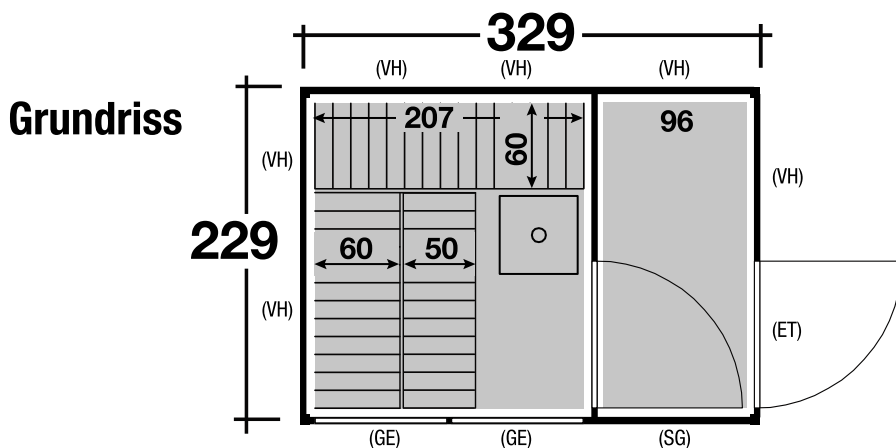

GRIESKIRCHEN & WELS

DIMENSIONEN

	Bohlenstärke	75 mm isol.Wandelemente
	Sockelmaß	329x229 cm
	Grundfläche	7,5 m²
	Rauminhalt	13 m³
	Seitenwandhöhe	261 cm

DACH

	Dachneigung	1°
	Dachsparren	75 cm

TÜR/ FENSTER

	Einzeltür (ET) isolierverglast (entspricht 1 Element)	95x203 cm
	Saunaglastür Sicherheitsglas 1 Sprossen-Glaselement (SG) 2 Glaselemente (GE) 6 Vollholzelemente (VH)	60x180 cm

FUSSBODEN

	Fußbodenbretter inkl.	28 mm

VERPACKUNG

	Paketabmessung	340x120x260 cm
	Paketgewicht	1.680 kg

ZUBEHÖR (zzgl.)

	2 Rollen Dichtungsbahnen
	Dachrinne Alu bis 400 cm mit 1 Fallrohr
	Wände im Tausch Vollholzelement ↔ Glaselement Vollholzelement ↔ Glaselement mit Sprossen Glaselement ↔ Glaselement mit Sprossen
	Öfen Elektroöfen mit integrierter Steuerung Elektroöfen mit externer Steuerung Bioöfen mit externer Steuerung

Sauna Paradiso 3x2

Vorraum als Dusche, Umkleide oder Ruhezone nutzbar

329x229 cm / 7,5 m²

Grundpreis	€ 8.999,-
Versandkosten	€ 350,-
Saunaofen Euro finnisch 10,5 kW	€ 1.205,-
Ofenschutz-Gitter	€ 90,-
Steuerung ProD3	€ 803
Bankfühler	€ 40,-
Ecklampen Glasabdeckung 2 Stk.	€ 100,-
LED Beleuchtung indirekt (Rückenlehnen)	€ 898,-
inkl. Umänderung Rückenlehnen und Installation	

Gesamtpreis € 12.485,-
Musterpreis* € 9.990,-

*Selbstabbau und Transport - Verfügbarkeit auf Anfrage